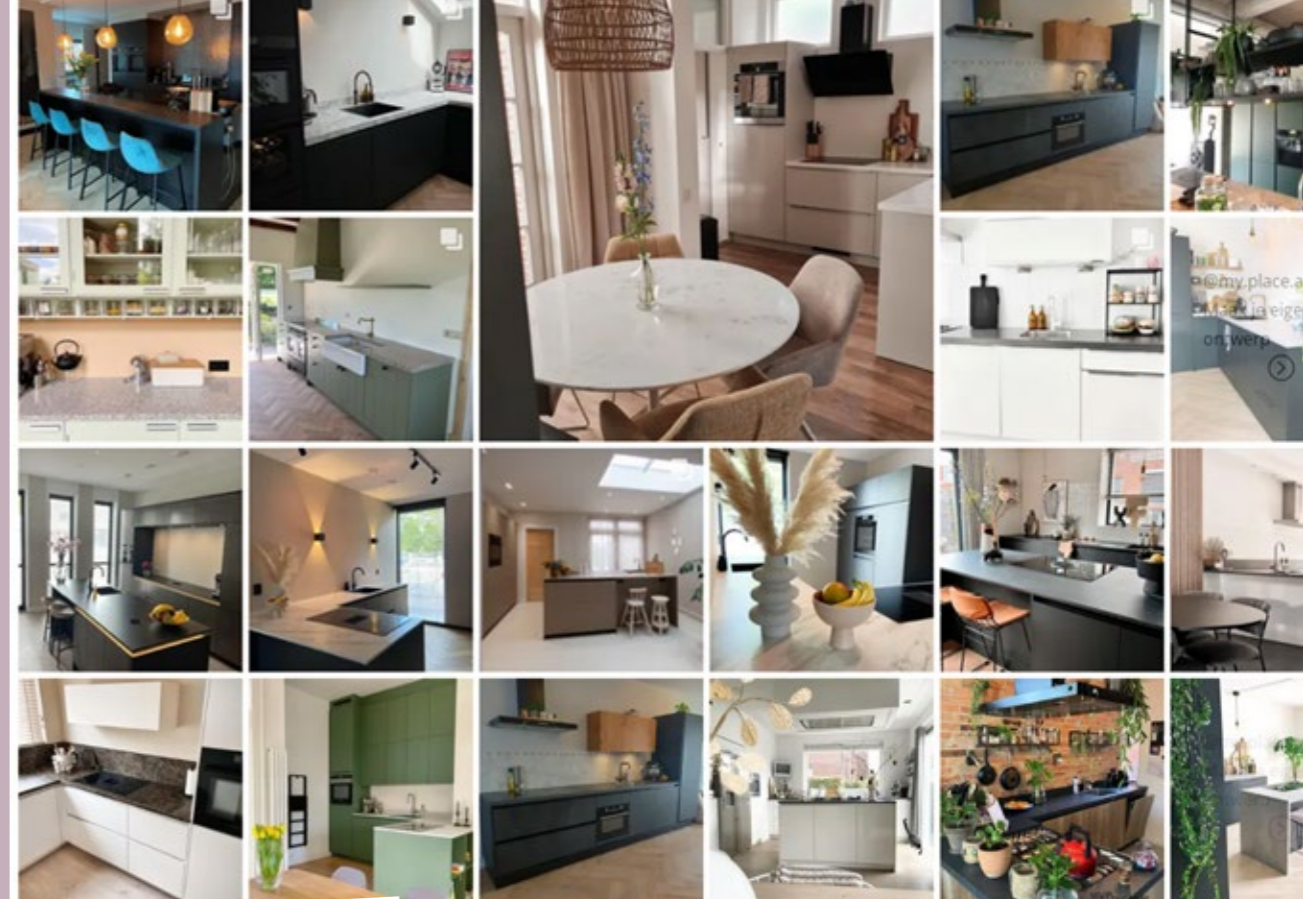

Ook kun je bewuste keuzes maken als het gaat om materialen. Kies bijvoorbeeld voor een bestekindeling van bamboe in plaats van kunststof. Daarnaast is onze eigen **Atlas keukendeur** met het milieukeurcertificaat ook een duurzame keuze.

Wil je jouw duurzame keuken compleet maken? Kies dan voor een **100% gerecycled Cosmolite®** keukenblad of een **Greengridz** keukenblad, beschikbaar in maar liefst 75 kleuren!

# De mogelijkheden zijn oneindig!

Neem een kijkje in de keuken van tevreden klanten!

📷 #bruynzeelkeukens

*Thuis bij jou?*

Thuis bij Bryan en Lucinda

Thuis bij Marcel en Simone

Thuis bij de familie Poppelaars