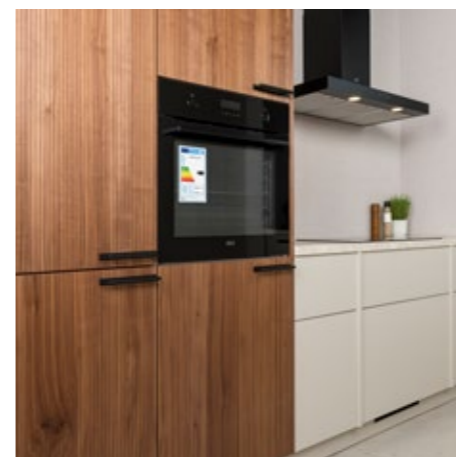

Duurzame keuzes

Naast een duurzame bedrijfsvoering, helpen we jou ook graag om duurzame keuzes te maken.

Ga bijvoorbeeld voor een **kokendwaterkraan** en bespaar gemiddeld zo'n 3.285 liter water per jaar. Of kies voor apparaten met **energielabel A of hoger** en beperk het energieverbruik in de keuken.

Ook kun je bewuste keuzes maken als het gaat om materialen. Kies bijvoorbeeld voor een bestekindeling van bamboe in plaats van kunststof. Daarnaast is onze eigen **Atlas keukendeur** met het milieukeurcertificaat ook een duurzame keuze.

Wil je jouw duurzame keuken compleet maken? Kies dan voor een **100% gerecycled Cosmolite®** keukenblad of een **Greengridz** keukenblad, beschikbaar in maar liefst 75 kleuren!