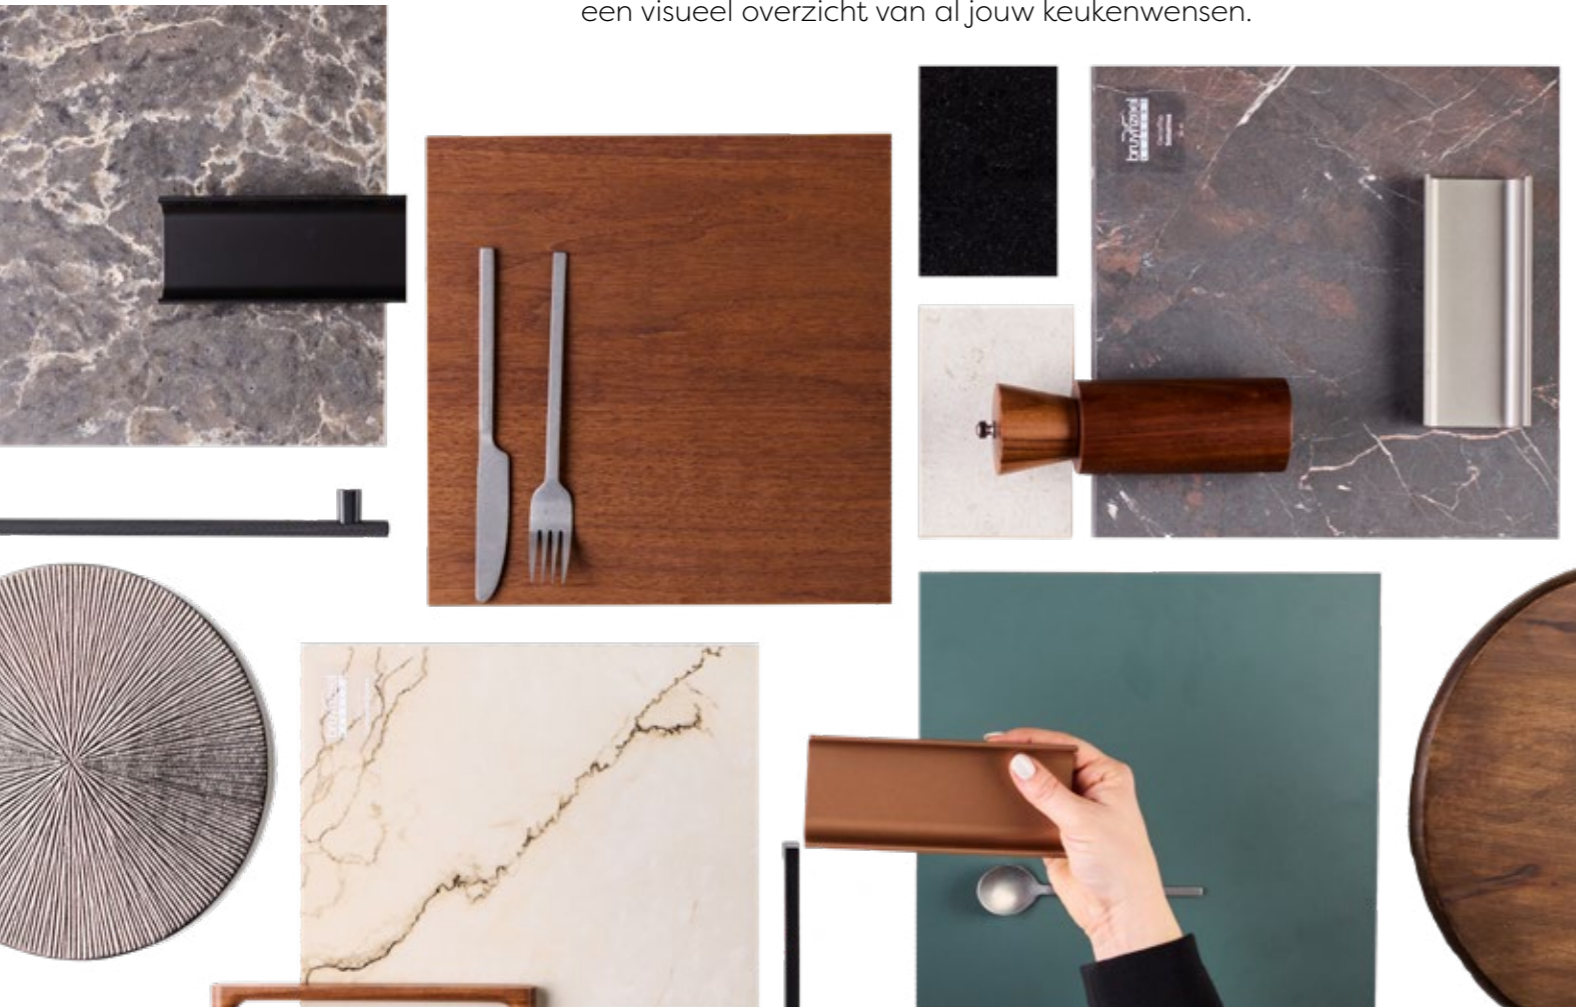

Maak je eigen moodboard

De keukens vinden die bij jou past?

Met de Moodboard Maker creëer je in 10 simpele stappen een visueel overzicht van al jouw keukenwensen.